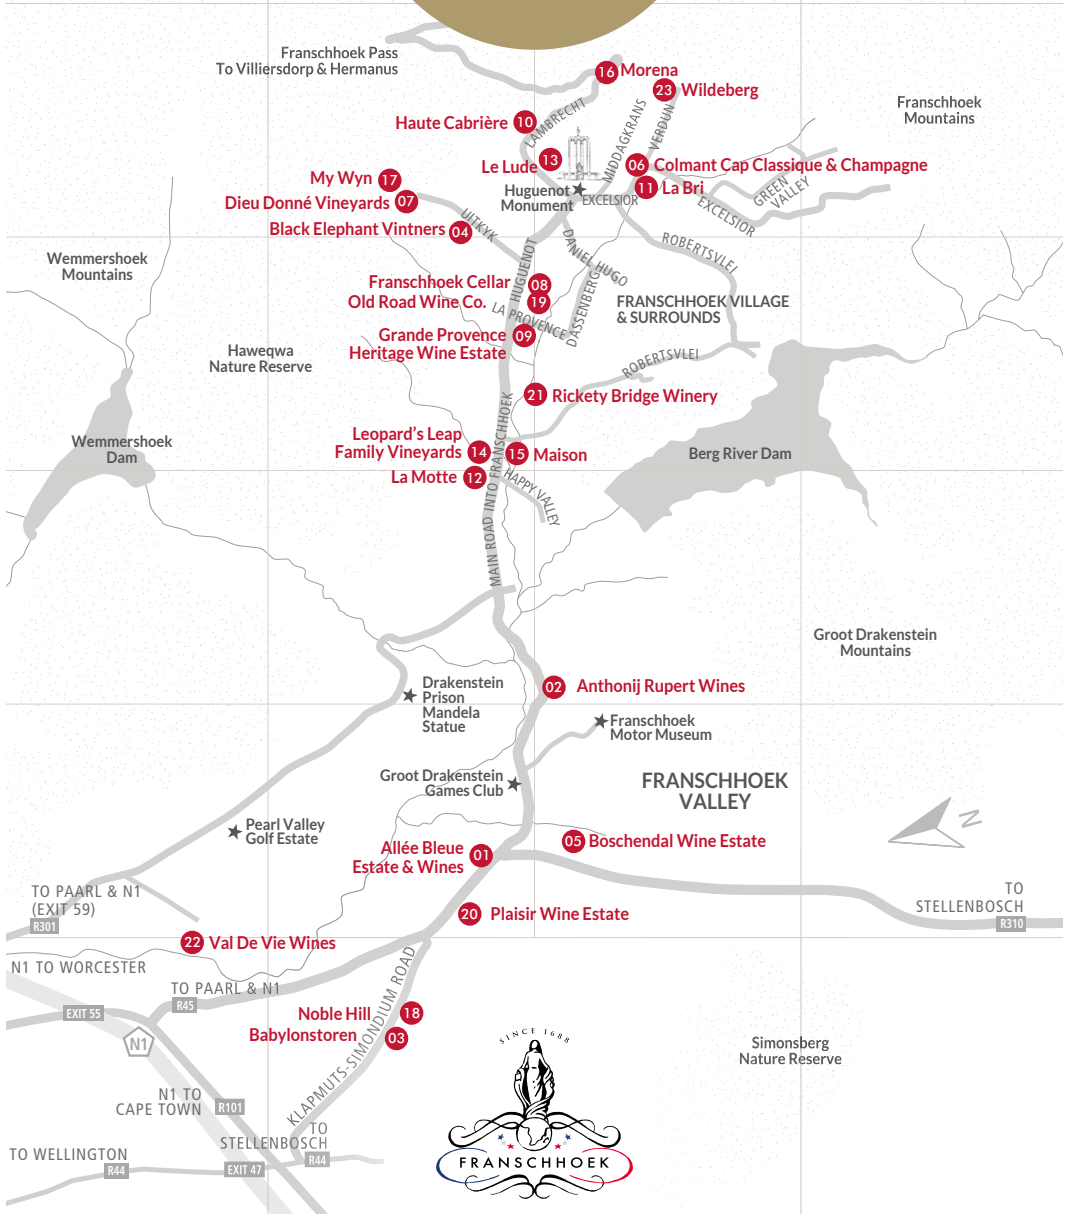

FRANSCHHOEK
*Cap
 Classique*
 — ROUTE —

AN EXCITING GROUP OF CAP CLASSIQUE EXPERIENCES IN FRANSCHHOEK

01

Allée Bleue Estate & Wines

021 874 1021
www.alleebleue.com
Mon-Fri 09:00-16:30
Sat & Sun 09:00-16:30